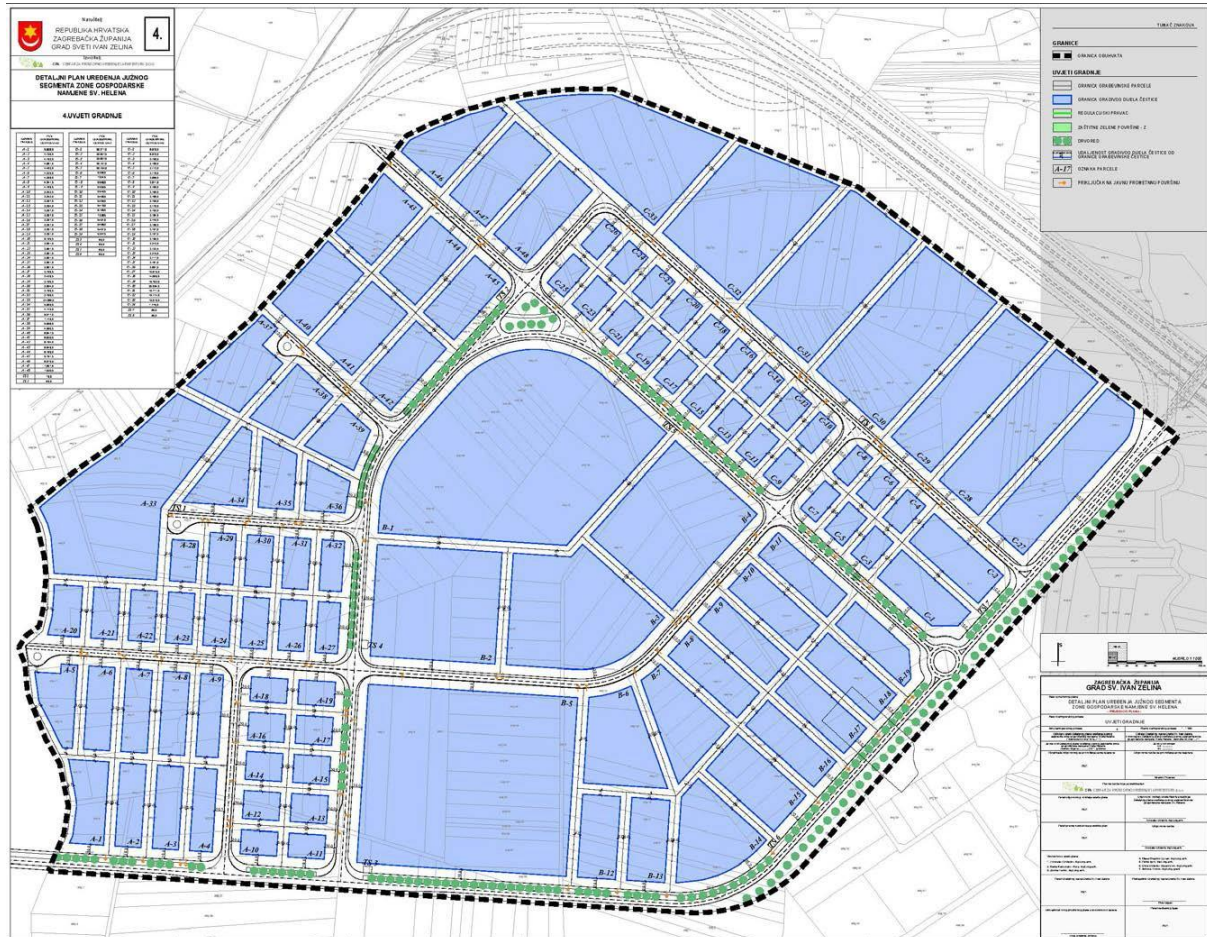

DPU ZGN Sv. Helena jug